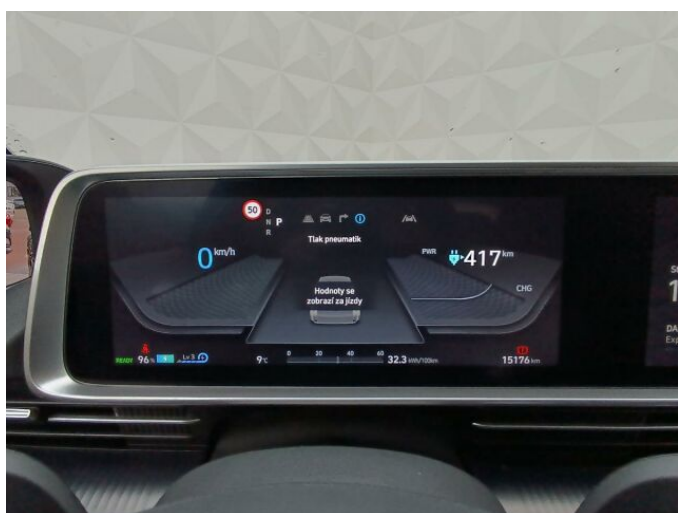

Tato část internetových stránek Peugeot slouží zejména autorizovaným prodejčům Peugeot v České republice k prezentaci vozů značky Peugeot určených k prodeji. Zřizovatel těchto internetových stránek nenese odpovědnost za správnost, úplnost a aktuálnost údajů uvedených v této části internetových stránek. Odpovědnost za správnost, úplnost a aktuálnost údajů týkajících se daného vozidla uvedeného v této části internetových stránek nese výhradně prodejce, jež je uveden v detailní specifikaci vozu zvoleného uživatelem k prohlédnutí.