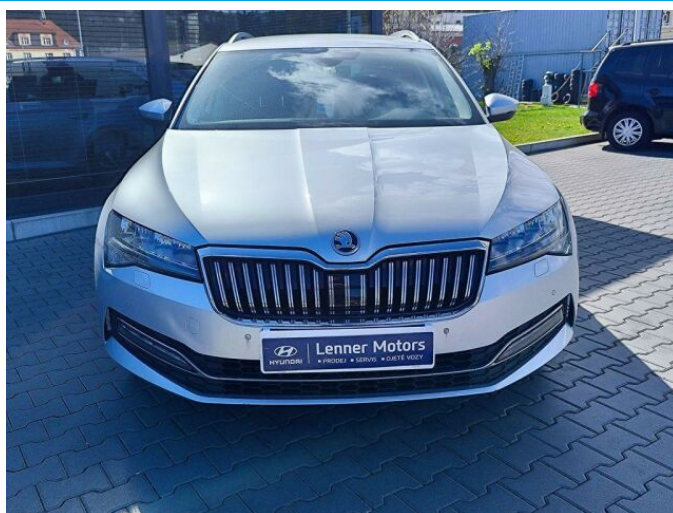

> FOTOGALERIE MODELU