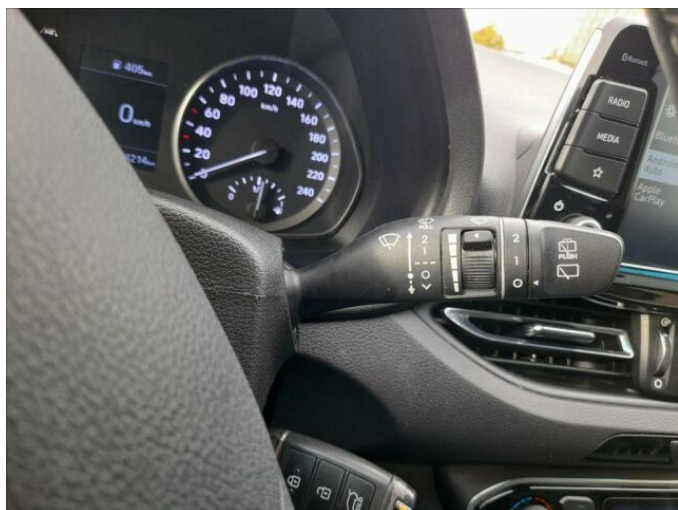

Tato část internetových stránek Peugeot slouží zejména autorizovaným prodejčům Peugeot v České republice k prezentaci vozů značky Peugeot určených k prodeji. Zřizovatel těchto internetových stránek nenese odpovědnost za správnost, úplnost a aktuálnost údajů uvedených v této části internetových stránek. Odpovědnost za správnost, úplnost a aktuálnost údajů týkajících se daného vozidla uvedeného v této části internetových stránek nese výhradně prodejce, jež je uveden v detailní specifikaci vozu zvoleného uživatelem k prohlédnutí.