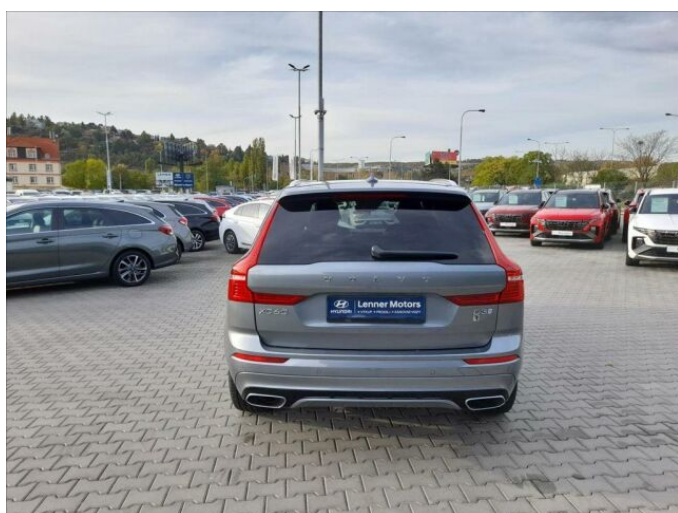

Tato část internetových stránek Peugeot slouží zejména autorizovaným prodejčům Peugeot v České republice k prezentaci vozů značky Peugeot určených k prodeji. Zřizovatel těchto internetových stránek nenese odpovědnost za správnost, úplnost a aktuálnost údajů uvedených v této části internetových stránek. Odpovědnost za správnost, úplnost a aktuálnost údajů týkajících se daného vozidla uvedeného v této části internetových stránek nese výhradně prodejce, jež je uveden v detailní specifikaci vozu zvoleného uživatelem k prohlédnutí.