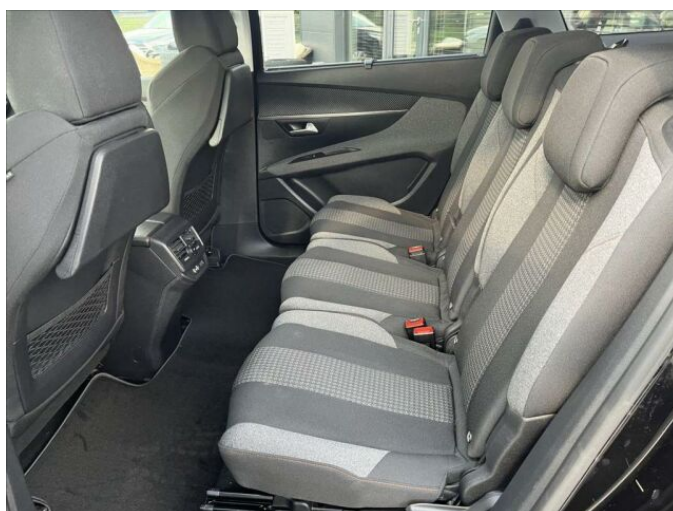

> FOTOGALERIE MODELU