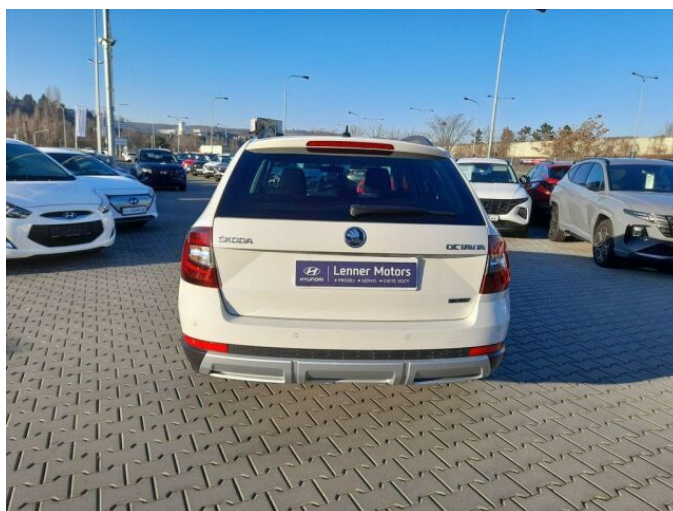

Tato část internetových stránek Peugeot slouží zejména autorizovaným prodejčům Peugeot v České republice k prezentaci vozů značky Peugeot určených k prodeji. Zřizovatel těchto internetových stránek nenes odpovědnost za správnost, úplnost a aktuálnost údajů uvedených v této části internetových stránek. Odpovědnost za správnost, úplnost a aktuálnost údajů týkajících se daného vozidla uvedeného v této části internetových stránek nese výhradně prodejce, jež je uveden v detailní specifikaci vozu zvoleného uživatelem k prohlédnutí.