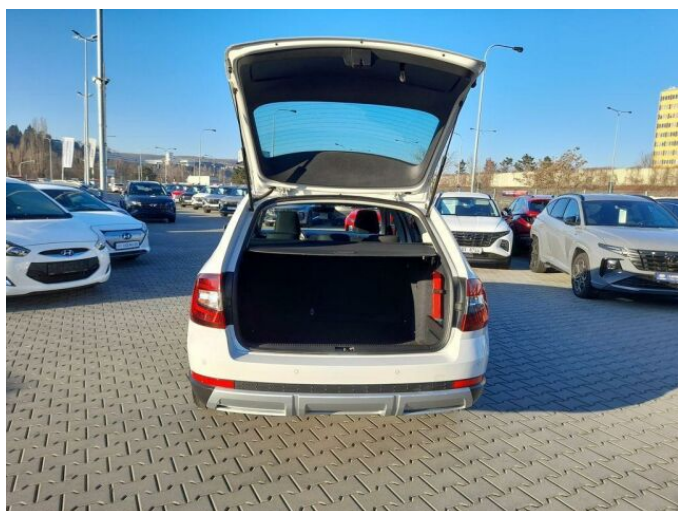

Tato část internetových stránek Peugeot slouží zejména autorizovaným prodejčům Peugeot v České republice k prezentaci vozů značky Peugeot určených k prodeji. Zřizovatel těchto internetových stránek nenes odpovědnost za správnost, úplnost a aktuálnost údajů uvedených v této části internetových stránek. Odpovědnost za správnost, úplnost a aktuálnost údajů týkajících se daného vozidla uvedeného v této části internetových stránek nese výhradně prodejce, jež je uveden v detailní specifikaci vozu zvoleného uživatelem k prohlédnutí.