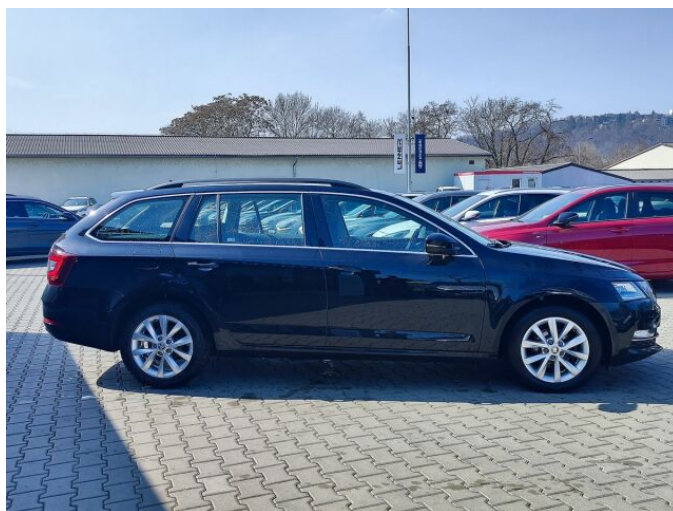

> FOTOGALERIE MODELU