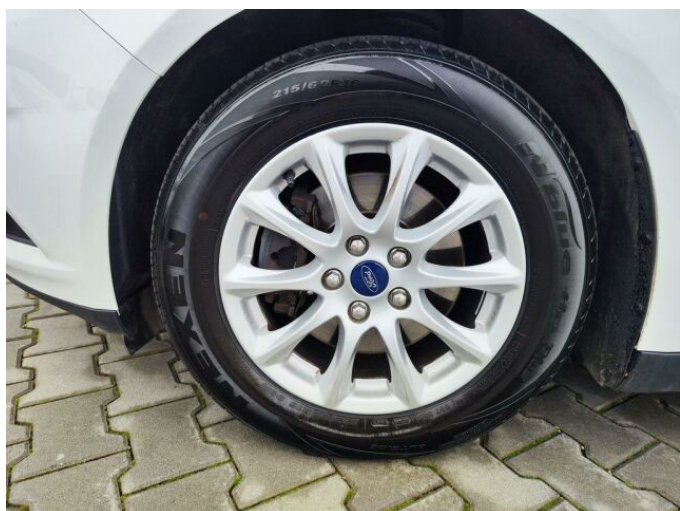

Tato část internetových stránek Peugeot slouží zejména autorizovaným prodejčům Peugeot v České republice k prezentaci vozů značky Peugeot určených k prodeji. Zřizovatel těchto internetových stránek nenese odpovědnost za správnost, úplnost a aktuálnost údajů uvedených v této části internetových stránek. Odpovědnost za správnost, úplnost a aktuálnost údajů týkajících se daného vozidla uvedeného v této části internetových stránek nese výhradně prodejce, jež je uveden v detailní specifikaci vozu zvoleného uživatelem k prohlédnutí.