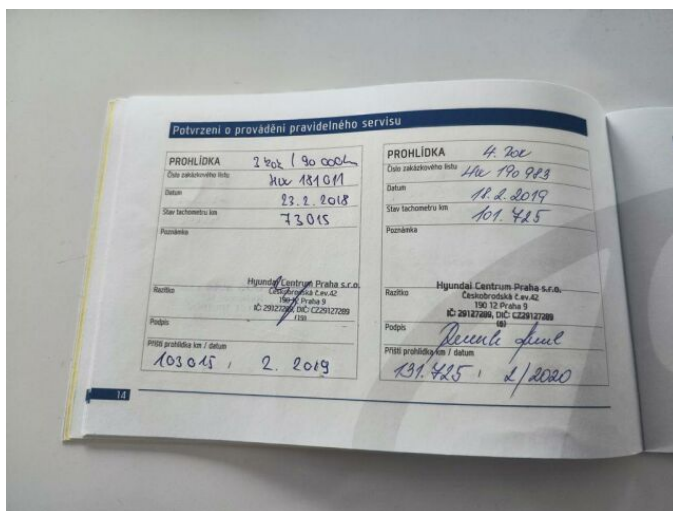

> Technické údaje

Najeto:	215 462 km	Rok:	03 / 2015
Kategorie:	osobní a terénní	Typ:	kombi
Objem:	1582 cm³	Palivo:	nafta
Výkon:	100 kW	Barva:	Bílá Cassa Pastelová
Počet dveří:	5	Počet míst k sezení:	5
Převodovka:	automatická převodovka		

> FOTOGALERIE MODELU

Tato část internetových stránek Peugeot slouží zejména autorizovaným prodejčům Peugeot v České republice k prezentaci vozů značky Peugeot určených k prodeji. Zřizovatel těchto internetových stránek nenese odpovědnost za správnost, úplnost a aktuálnost údajů uvedených v této části internetových stránek. Odpovědnost za správnost, úplnost a aktuálnost údajů týkajících se daného vozidla uvedeného v této části internetových stránek nese výhradně prodejce, jež je uveden v detailní specifikaci vozu zvoleného uživatelem k prohlédnutí.