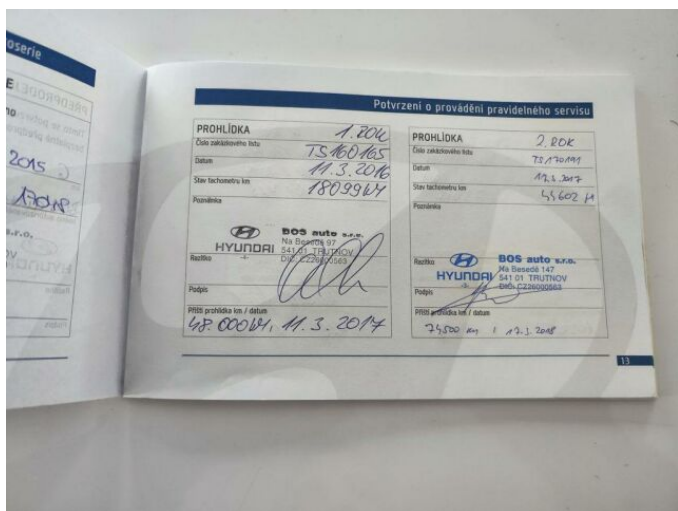

> FOTOGALERIE MODELU

Tato část internetových stránek Peugeot slouží zejména autorizovaným prodejčům Peugeot v České republice k prezentaci vozů značky Peugeot určených k prodeji. Zřizovatel těchto internetových stránek nenese odpovědnost za správnost, úplnost a aktuálnost údajů uvedených v této části internetových stránek. Odpovědnost za správnost, úplnost a aktuálnost údajů týkajících se daného vozidla uvedeného v této části internetových stránek nese výhradně prodejce, jež je uveden v detailní specifikaci vozu zvoleného uživatelem k prohlédnutí.