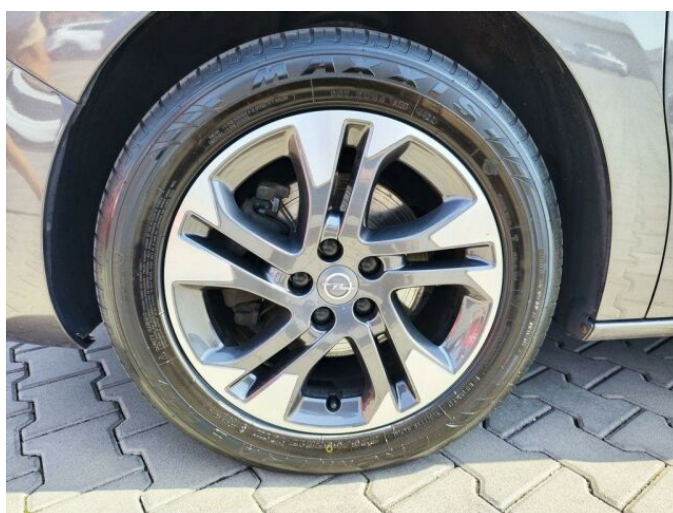

Tato část internetových stránek Peugeot slouží zejména autorizovaným prodejčům Peugeot v České republice k prezentaci vozů značky Peugeot určených k prodeji. Zřizovatel těchto internetových stránek nenes odpovědnost za správnost, úplnost a aktuálnost údajů uvedených v této části internetových stránek. Odpovědnost za správnost, úplnost a aktuálnost údajů týkajících se daného vozidla uvedeného v této části internetových stránek nese výhradně prodejce, jež je uveden v detailní specifikaci vozu zvoleného uživatelem k prohlédnutí.