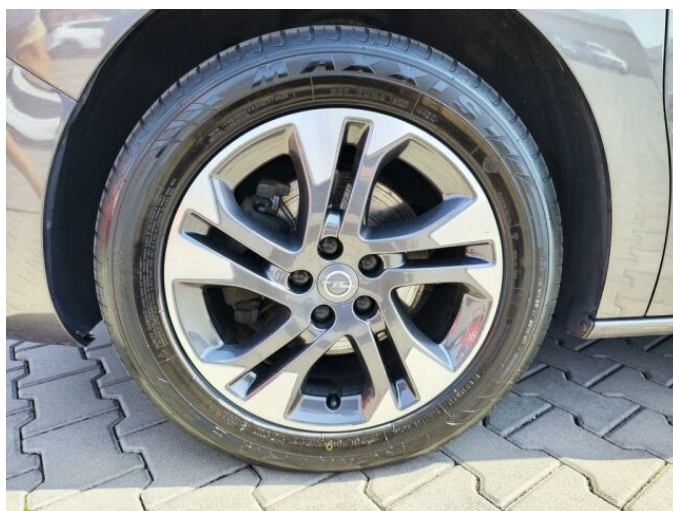

Tato část internetových stránek Peugeot slouží zejména autorizovaným prodejcům Peugeot v České republice k prezentaci vozů značky Peugeot určených k prodeji. Zřizovatel těchto internetových stránek nenes odpovědnost za správnost, úplnost a aktuálnost údajů uvedených v této části internetových stránek. Odpovědnost za správnost, úplnost a aktuálnost údajů týkajících se daného vozidla uvedeného v této části internetových stránek nese výhradně prodejce, jež je uveden v detailní specifikaci vozu zvoleného uživatelem k prohlédnutí.