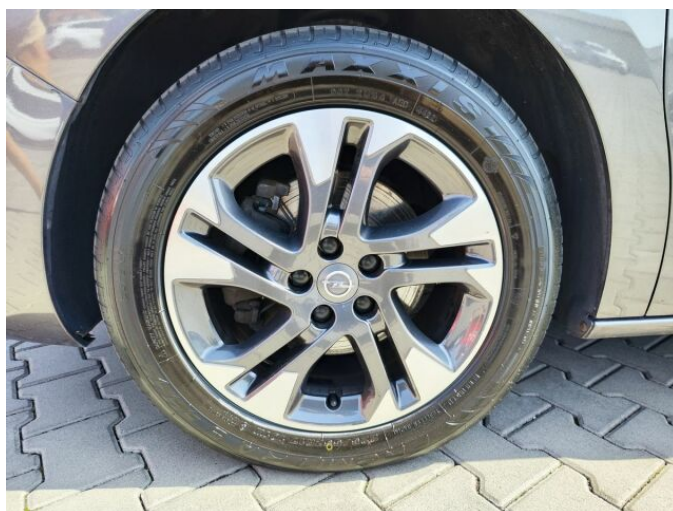

Tato část internetových stránek Peugeot slouží zejména autorizovaným prodejcům Peugeot v České republice k prezentaci vozů značky Peugeot určených k prodeji. Zřizovatel těchto internetových stránek nenes odpovědnost za správnost, úplnost a aktuálnost údajů uvedených v této části internetových stránek. Odpovědnost za správnost, úplnost a aktuálnost údajů týkajících se daného vozidla uvedeného v této části internetových stránek nese výhradně prodejce, jež je uveden v detailní specifikaci vozu zvoleného uživatelem k prohlédnutí.