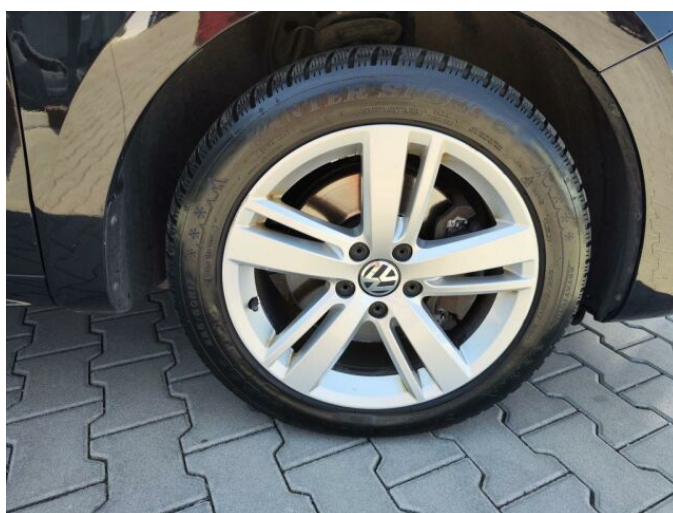

Tato část internetových stránek Peugeot slouží zejména autorizovaným prodejčům Peugeot v České republice k prezentaci vozů značky Peugeot určených k prodeji. Zřizovatel těchto internetových stránek nenesé odpovědnost za správnost, úplnost a aktuálnost údajů uvedených v této části internetových stránek. Odpovědnost za správnost, úplnost a aktuálnost údajů týkajících se daného vozidla uvedeného v této části internetových stránek nese výhradně prodejce, jež je uveden v detailní specifikaci vozu zvoleného uživatelem k prohlédnutí.