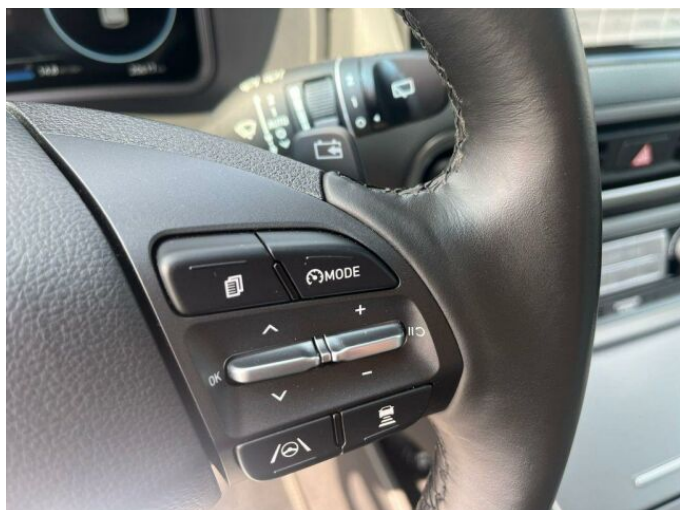

Tato část internetových stránek Peugeot slouží zejména autorizovaným prodejčům Peugeot v České republice k prezentaci vozů značky Peugeot určených k prodeji. Zřizovatel těchto internetových stránek nenes odpovědnost za správnost, úplnost a aktuálnost údajů uvedených v této části internetových stránek. Odpovědnost za správnost, úplnost a aktuálnost údajů týkajících se daného vozidla uvedeného v této části internetových stránek nese výhradně prodejce, jež je uveden v detailní specifikaci vozu zvoleného uživatelem k prohlédnutí.