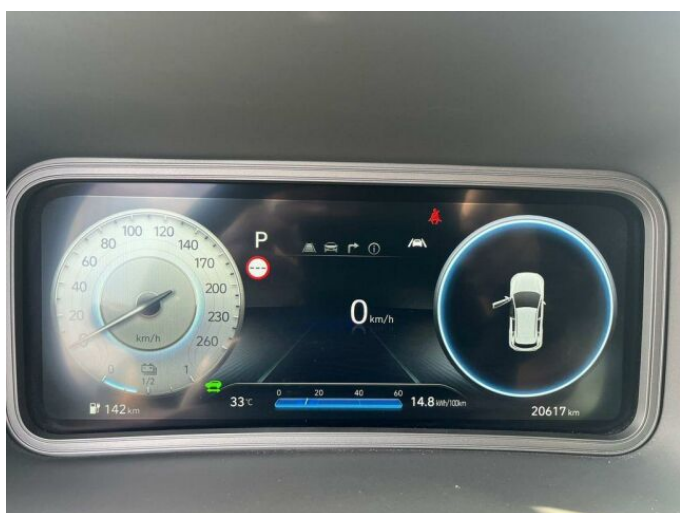

Tato část internetových stránek Peugeot slouží zejména autorizovaným prodejčům Peugeot v České republice k prezentaci vozů značky Peugeot určených k prodeji. Zřizovatel těchto internetových stránek nenes odpovědnost za správnost, úplnost a aktuálnost údajů uvedených v této části internetových stránek. Odpovědnost za správnost, úplnost a aktuálnost údajů týkajících se daného vozidla uvedeného v této části internetových stránek nese výhradně prodejce, jež je uveden v detailní specifikaci vozu zvoleného uživatelem k prohlédnutí.