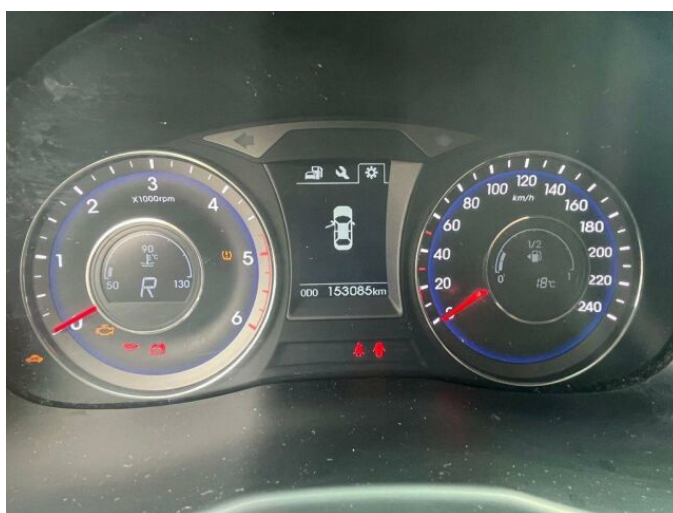

Tato část internetových stránek Peugeot slouží zejména autorizovaným prodejčům Peugeot v České republice k prezentaci vozů značky Peugeot určených k prodeji. Zřizovatel těchto internetových stránek nenese odpovědnost za správnost, úplnost a aktuálnost údajů uvedených v této části internetových stránek. Odpovědnost za správnost, úplnost a aktuálnost údajů týkajících se daného vozidla uvedeného v této části internetových stránek nese výhradně prodejce, jež je uveden v detailní specifikaci vozu zvoleného uživatelem k prohlédnutí.