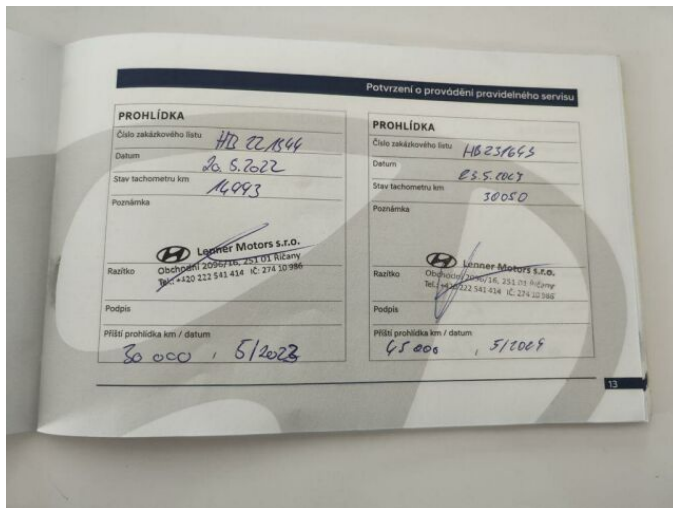

Tato část internetových stránek Peugeot slouží zejména autorizovaným prodejčům Peugeot v České republice k prezentaci vozů značky Peugeot určených k prodeji. Zřizovatel těchto internetových stránek nenes odpovědnost za správnost, úplnost a aktuálnost údajů uvedených v této části internetových stránek. Odpovědnost za správnost, úplnost a aktuálnost údajů týkajících se daného vozidla uvedeného v této části internetových stránek nese výhradně prodejce, jež je uveden v detailní specifikaci vozu zvoleného uživatelem k prohlédnutí.