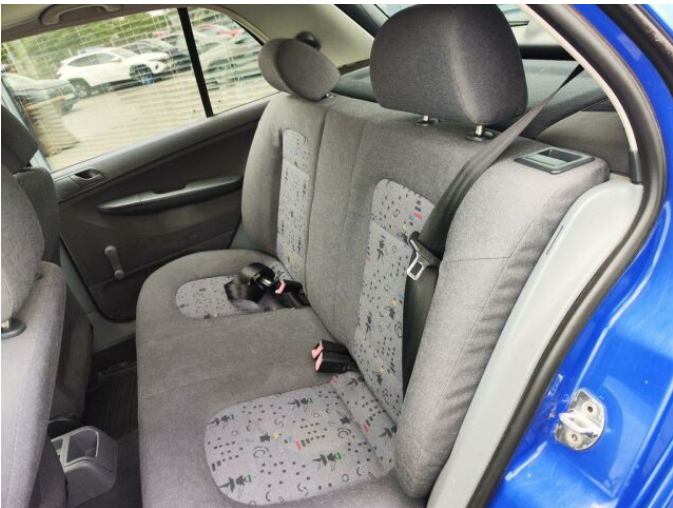

> FOTOGALERIE MODELU