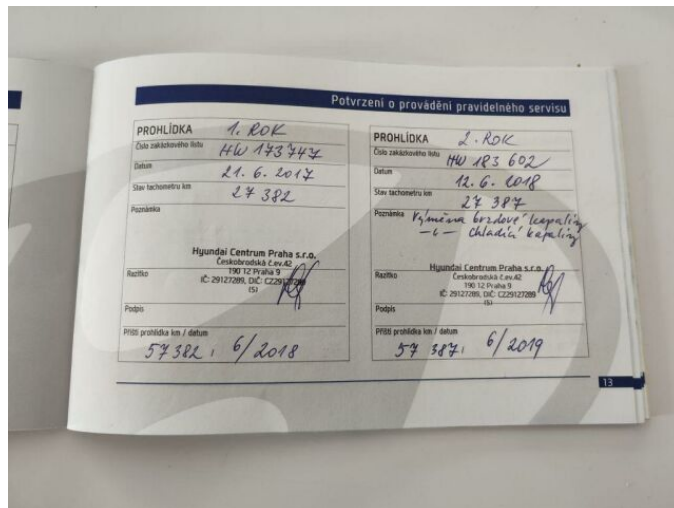

Tato část internetových stránek Peugeot slouží zejména autorizovaným prodejčům Peugeot v České republice k prezentaci vozů značky Peugeot určených k prodeji. Zřizovatel těchto internetových stránek nenese odpovědnost za správnost, úplnost a aktuálnost údajů uvedených v této části internetových stránek. Odpovědnost za správnost, úplnost a aktuálnost údajů týkajících se daného vozidla uvedeného v této části internetových stránek nese výhradně prodejce, jež je uveden v detailní specifikaci vozu zvoleného uživatelem k prohlédnutí.