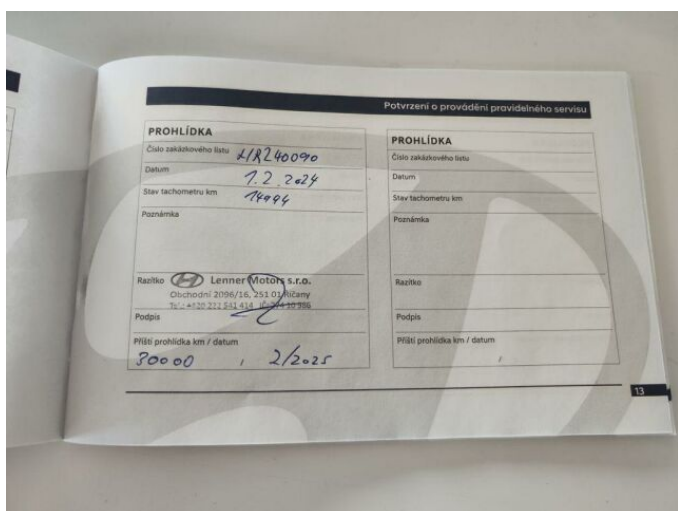

Tato část internetových stránek Peugeot slouží zejména autorizovaným prodejcům Peugeot v České republice k prezentaci vozů značky Peugeot určených k prodeji. Zřizovatel těchto internetových stránek nenese odpovědnost za správnost, úplnost a aktuálnost údajů uvedených v této části internetových stránek. Odpovědnost za správnost, úplnost a aktuálnost údajů týkajících se daného vozidla uvedeného v této části internetových stránek nese výhradně prodejce, jež je uveden v detailní specifikaci vozu zvoleného uživatelem k prohlédnutí.