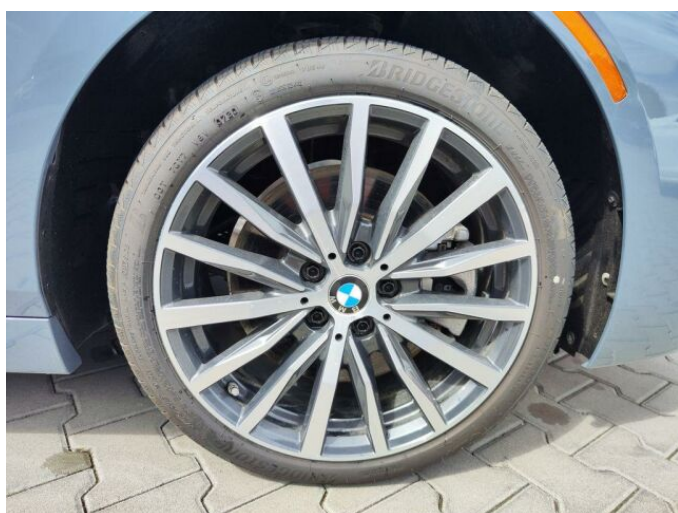

Tato část internetových stránek Peugeot slouží zejména autorizovaným prodejčům Peugeot v České republice k prezentaci vozů značky Peugeot určených k prodeji. Zřizovatel těchto internetových stránek nenese odpovědnost za správnost, úplnost a aktuálnost údajů uvedených v této části internetových stránek. Odpovědnost za správnost, úplnost a aktuálnost údajů týkajících se daného vozidla uvedeného v této části internetových stránek nese výhradně prodejce, jež je uveden v detailní specifikaci vozu zvoleného uživatelem k prohlédnutí.