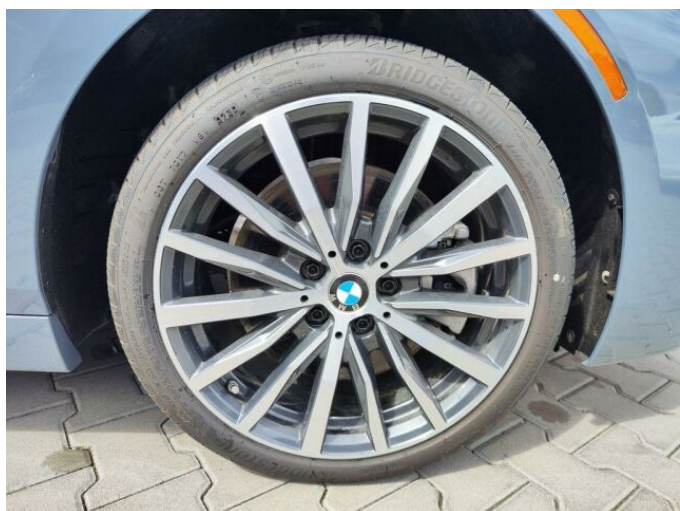

Tato část internetových stránek Peugeot slouží zejména autorizovaným prodejčům Peugeot v České republice k prezentaci vozů značky Peugeot určených k prodeji. Zřizovatel těchto internetových stránek nenese odpovědnost za správnost, úplnost a aktuálnost údajů uvedených v této části internetových stránek. Odpovědnost za správnost, úplnost a aktuálnost údajů týkajících se daného vozidla uvedeného v této části internetových stránek nese výhradně prodejce, jež je uveden v detailní specifikaci vozu zvoleného uživatelem k prohlédnutí.