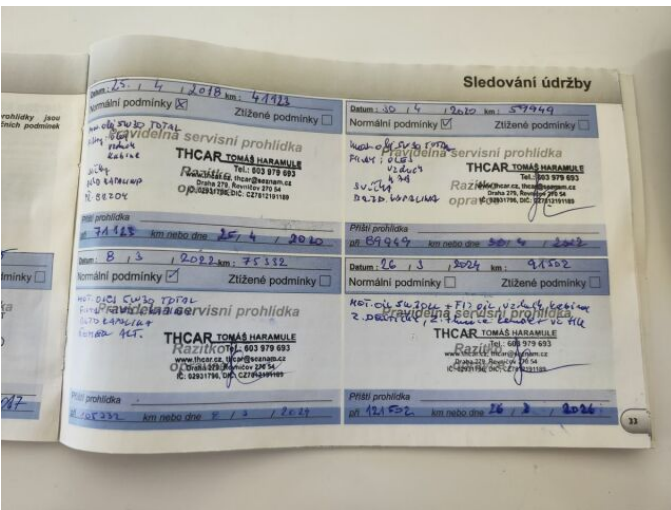

Cena: 219 900 Kč s DPH

> FOTOGALERIE MODELU

Tato část internetových stránek Peugeot slouží zejména autorizovaným prodejčům Peugeot v České republice k prezentaci vozů značky Peugeot určených k prodeji. Zřizovatel těchto internetových stránek nenese odpovědnost za správnost, úplnost a aktuálnost údajů uvedených v této části internetových stránek. Odpovědnost za správnost, úplnost a aktuálnost údajů týkajících se daného vozidla uvedeného v této části internetových stránek nese výhradně prodejce, jež je uveden v detailní specifikaci vozu zvoleného uživatelem k prohlédnutí.