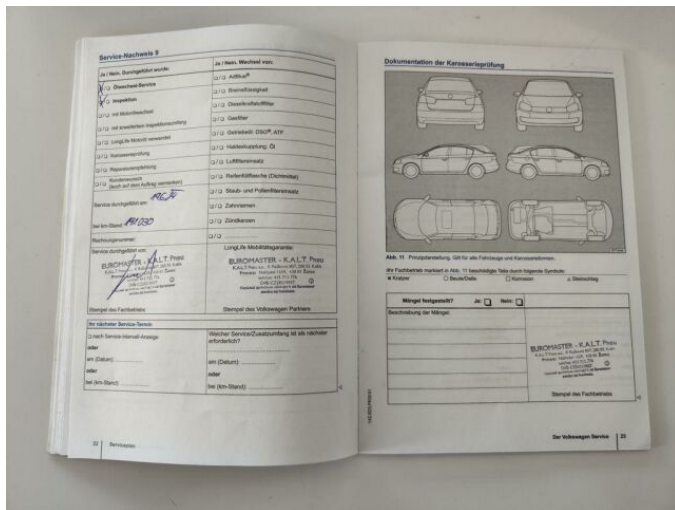

Tato část internetových stránek Peugeot slouží zejména autorizovaným prodejčům Peugeot v České republice k prezentaci vozů značky Peugeot určených k prodeji. Zřizovatel těchto internetových stránek nenese odpovědnost za správnost, úplnost a aktuálnost údajů uvedených v této části internetových stránek. Odpovědnost za správnost, úplnost a aktuálnost údajů týkajících se daného vozidla uvedeného v této části internetových stránek nese výhradně prodejce, jež je uveden v detailní specifikaci vozu zvoleného uživatelem k prohlédnutí.