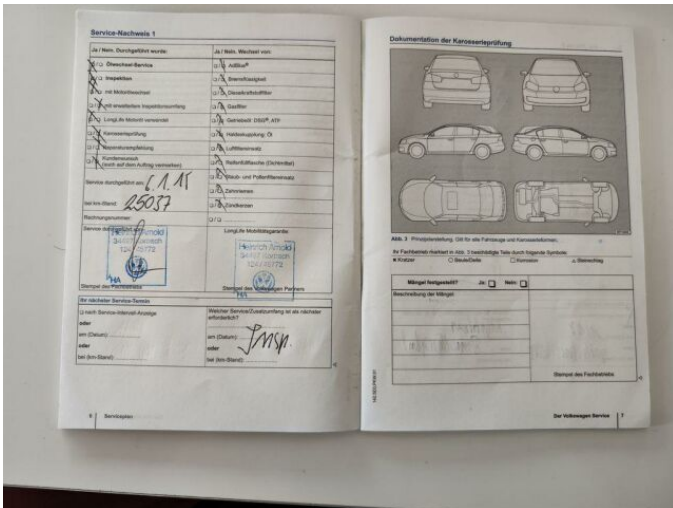

Cena: **359 900 Kč s DPH**

> FOTOGALERIE MODELU

Tato část internetových stránek Peugeot slouží zejména autorizovaným prodejčům Peugeot v České republice k prezentaci vozů značky Peugeot určených k prodeji. Zřizovatel těchto internetových stránek nenese odpovědnost za správnost, úplnost a aktuálnost údajů uvedených v této části internetových stránek. Odpovědnost za správnost, úplnost a aktuálnost údajů týkajících se daného vozidla uvedeného v této části internetových stránek nese výhradně prodejce, jež je uveden v detailní specifikaci vozu zvoleného uživatelem k prohlédnutí.