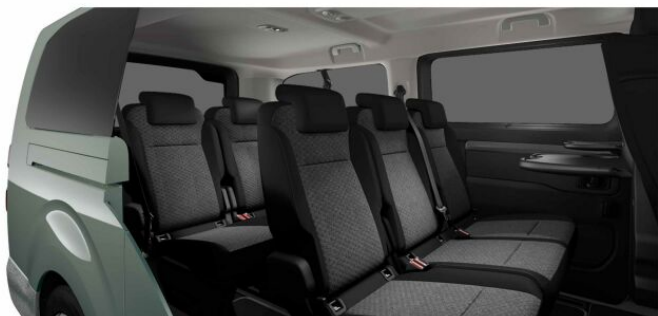

Tato část internetových stránek Peugeot slouží zejména autorizovaným prodejčům Peugeot v České republice k prezentaci vozů značky Peugeot určených k prodeji. Zřizovatel těchto internetových stránek nenesé odpovědnost za správnost, úplnost a aktuálnost údajů uvedených v této části internetových stránek. Odpovědnost za správnost, úplnost a aktuálnost údajů týkajících se daného vozidla uvedeného v této části internetových stránek nese výhradně prodejce, jež je uveden v detailní specifikaci vozu zvoleného uživatelem k prohlédnutí.