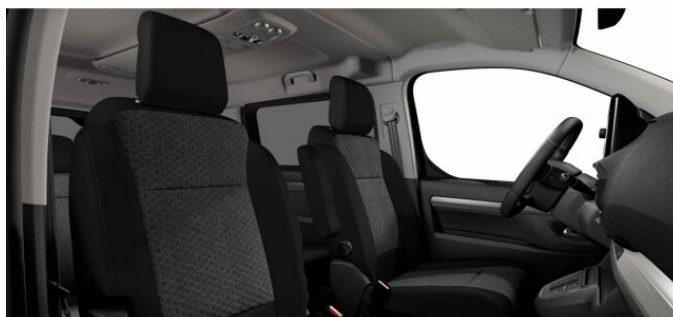

> FOTOGALERIE MODELU