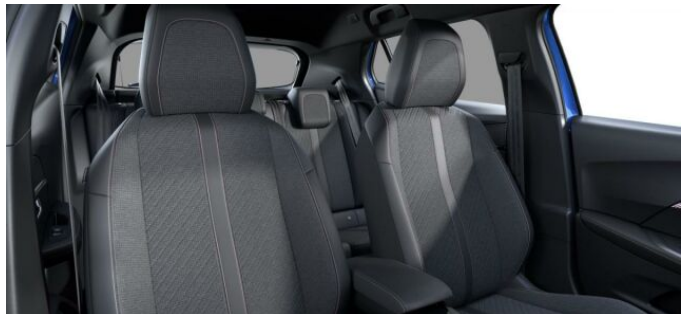

LENER
MOTORS

Lenner Motors
KONCESIONÁŘ PEUGEOT

Černokostecká 2205/18
251 01 ŘÍČANY
Tel: 601 313 688
Email: peugeot@lennermotors.cz
www.lennermotors.cz