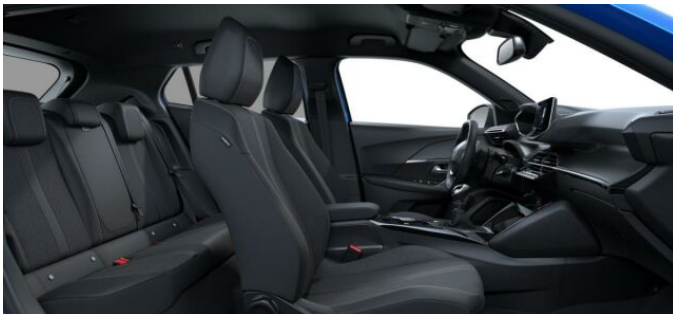

LENER
MOTORS

Lenner Motors
KONCESIONÁŘ PEUGEOT

Černokostecká 2205/18
251 01 ŘÍČANY
Tel: 601 313 688
Email: peugeot@lennermotors.cz
www.lennermotors.cz