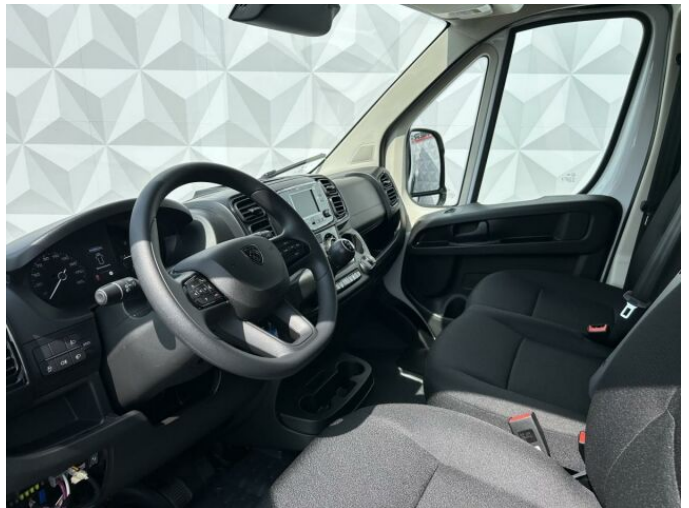

> FOTOGALERIE MODELU