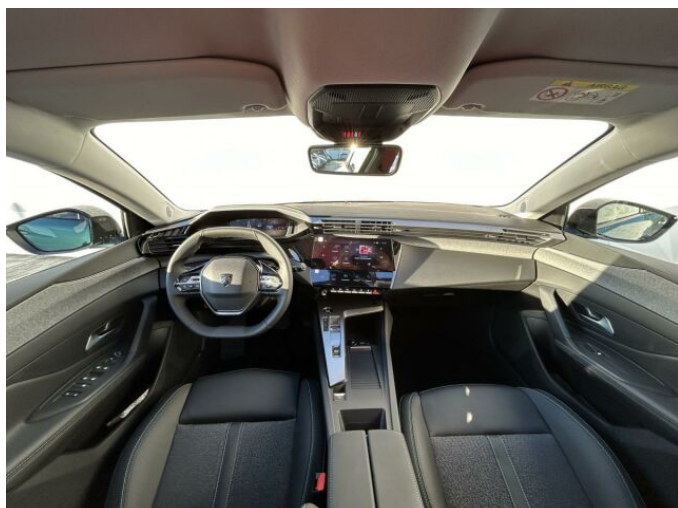

Tato část internetových stránek Peugeot slouží zejména autorizovaným prodejčům Peugeot v České republice k prezentaci vozů značky Peugeot určených k prodeji. Zřizovatel těchto internetových stránek nenese odpovědnost za správnost, úplnost a aktuálnost údajů uvedených v této části internetových stránek. Odpovědnost za správnost, úplnost a aktuálnost údajů týkajících se daného vozidla uvedeného v této části internetových stránek nese výhradně prodejce, jež je uveden v detailní specifikaci vozu zvoleného uživatelem k prohlédnutí.