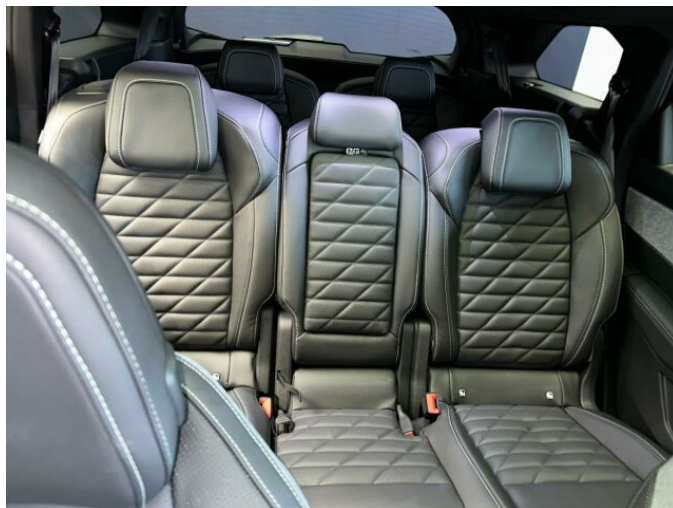

LENER
MOTORS

Lenner Motors
KONCESIONÁŘ PEUGEOT

Černokostelecká 2205/18
251 01 ŘÍČANY
Tel: 601 313 688
Email: peugeot@lennermotors.cz
www.lennermotors.cz

Tato část internetových stránek Peugeot slouží zejména autorizovaným prodejčům Peugeot v České republice k prezentaci vozů značky Peugeot určených k prodeji. Zřizovatel těchto internetových stránek nenese odpovědnost za správnost, úplnost a aktuálnost údajů uvedených v této části internetových stránek. Odpovědnost za správnost, úplnost a aktuálnost údajů týkajících se daného vozidla uvedeného v této části internetových stránek nese výhradně prodejce, jež je uveden v detailní specifikaci vozu zvoleného uživatelem k prohlédnutí.