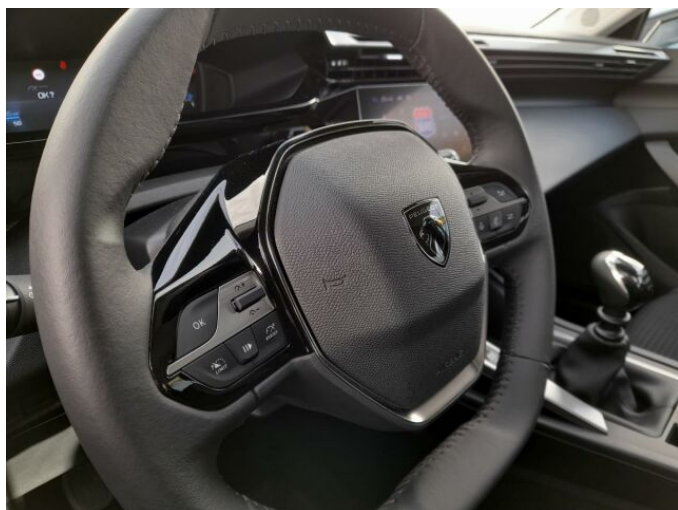

Tato část internetových stránek Peugeot slouží zejména autorizovaným prodejčům Peugeot v České republice k prezentaci vozů značky Peugeot určených k prodeji. Zřizovatel těchto internetových stránek nese odpovědnost za správnost, úplnost a aktuálnost údajů uvedených v této části internetových stránek. Odpovědnost za správnost, úplnost a aktuálnost údajů týkajících se daného vozidla uvedeného v této části internetových stránek nese výhradně prodejce, jež je uveden v detailní specifikaci vozu zvoleného uživatelem k prohlédnutí.